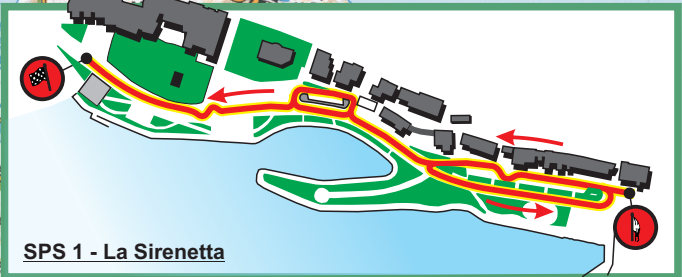

33° RALLY  
COSTA SMERALDA  
SARDEGNA  
4-6 Settembre 2014

- TRASFERIMENTO
- PROVA SPECIALE
- PARCO ASSISTENZA
- PARCO CHIUSO
- PARTENZA

Venerdì 5 Settembre 2014

33° RALLY  
COSTA SMERALDA  
SARDEGNA  
4-6 Settembre 2014

PROVINCIA OLBIA - TEMPIO  
AUTOMOBILE CLUB SASSARI

MEMORIAL FRANCO DI SUINI

0 3  
Km

-  TRASFERIMENTO
-  PROVA SPECIALE
-  PARCO ASSISTENZA
-  RIORDINO
-  ARRIVO

Sabato 6 Settembre 2014