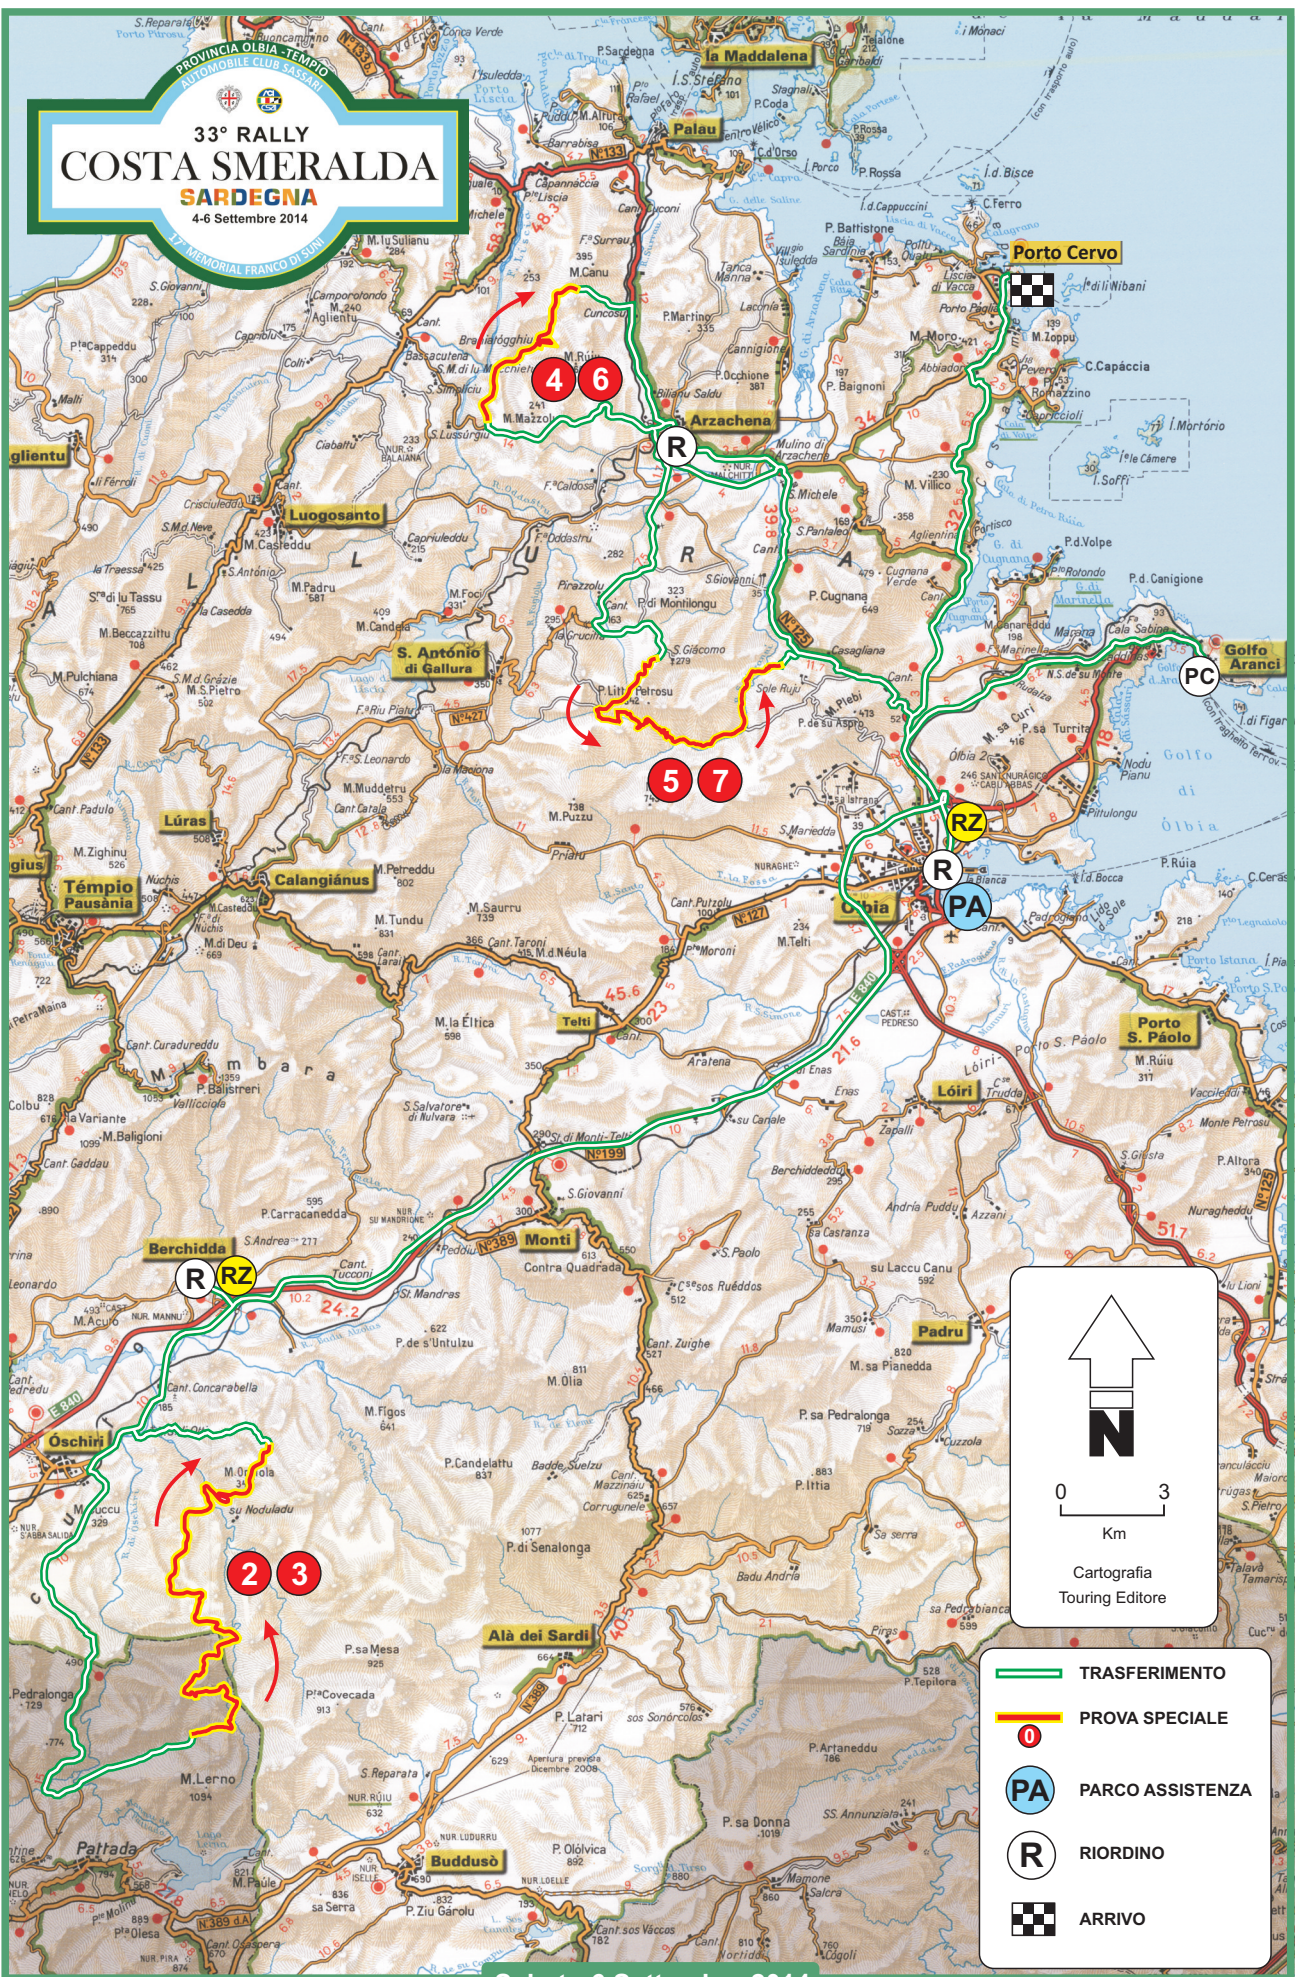

33° RALLY  
COSTA SMERALDA  
SARDEGNA  
4-6 Settembre 2014

- TRASFERIMENTO
- PROVA SPECIALE
- PARCO ASSISTENZA
- PARCO CHIUSO
- PARTENZA

Venerdì 5 Settembre 2014

33° RALLY  
COSTA SMERALDA  
SARDEGNA  
4-6 Settembre 2014

PROVINCIA OLBIA - TEMPIO  
AUTOMOBILE CLUB SASSARI

MEMORIAL FRANCO DI SUINI

0 3  
Km

-  TRASFERIMENTO
-  PROVA SPECIALE
-  PARCO ASSISTENZA
-  RIORDINO
-  ARRIVO

Sabato 6 Settembre 2014