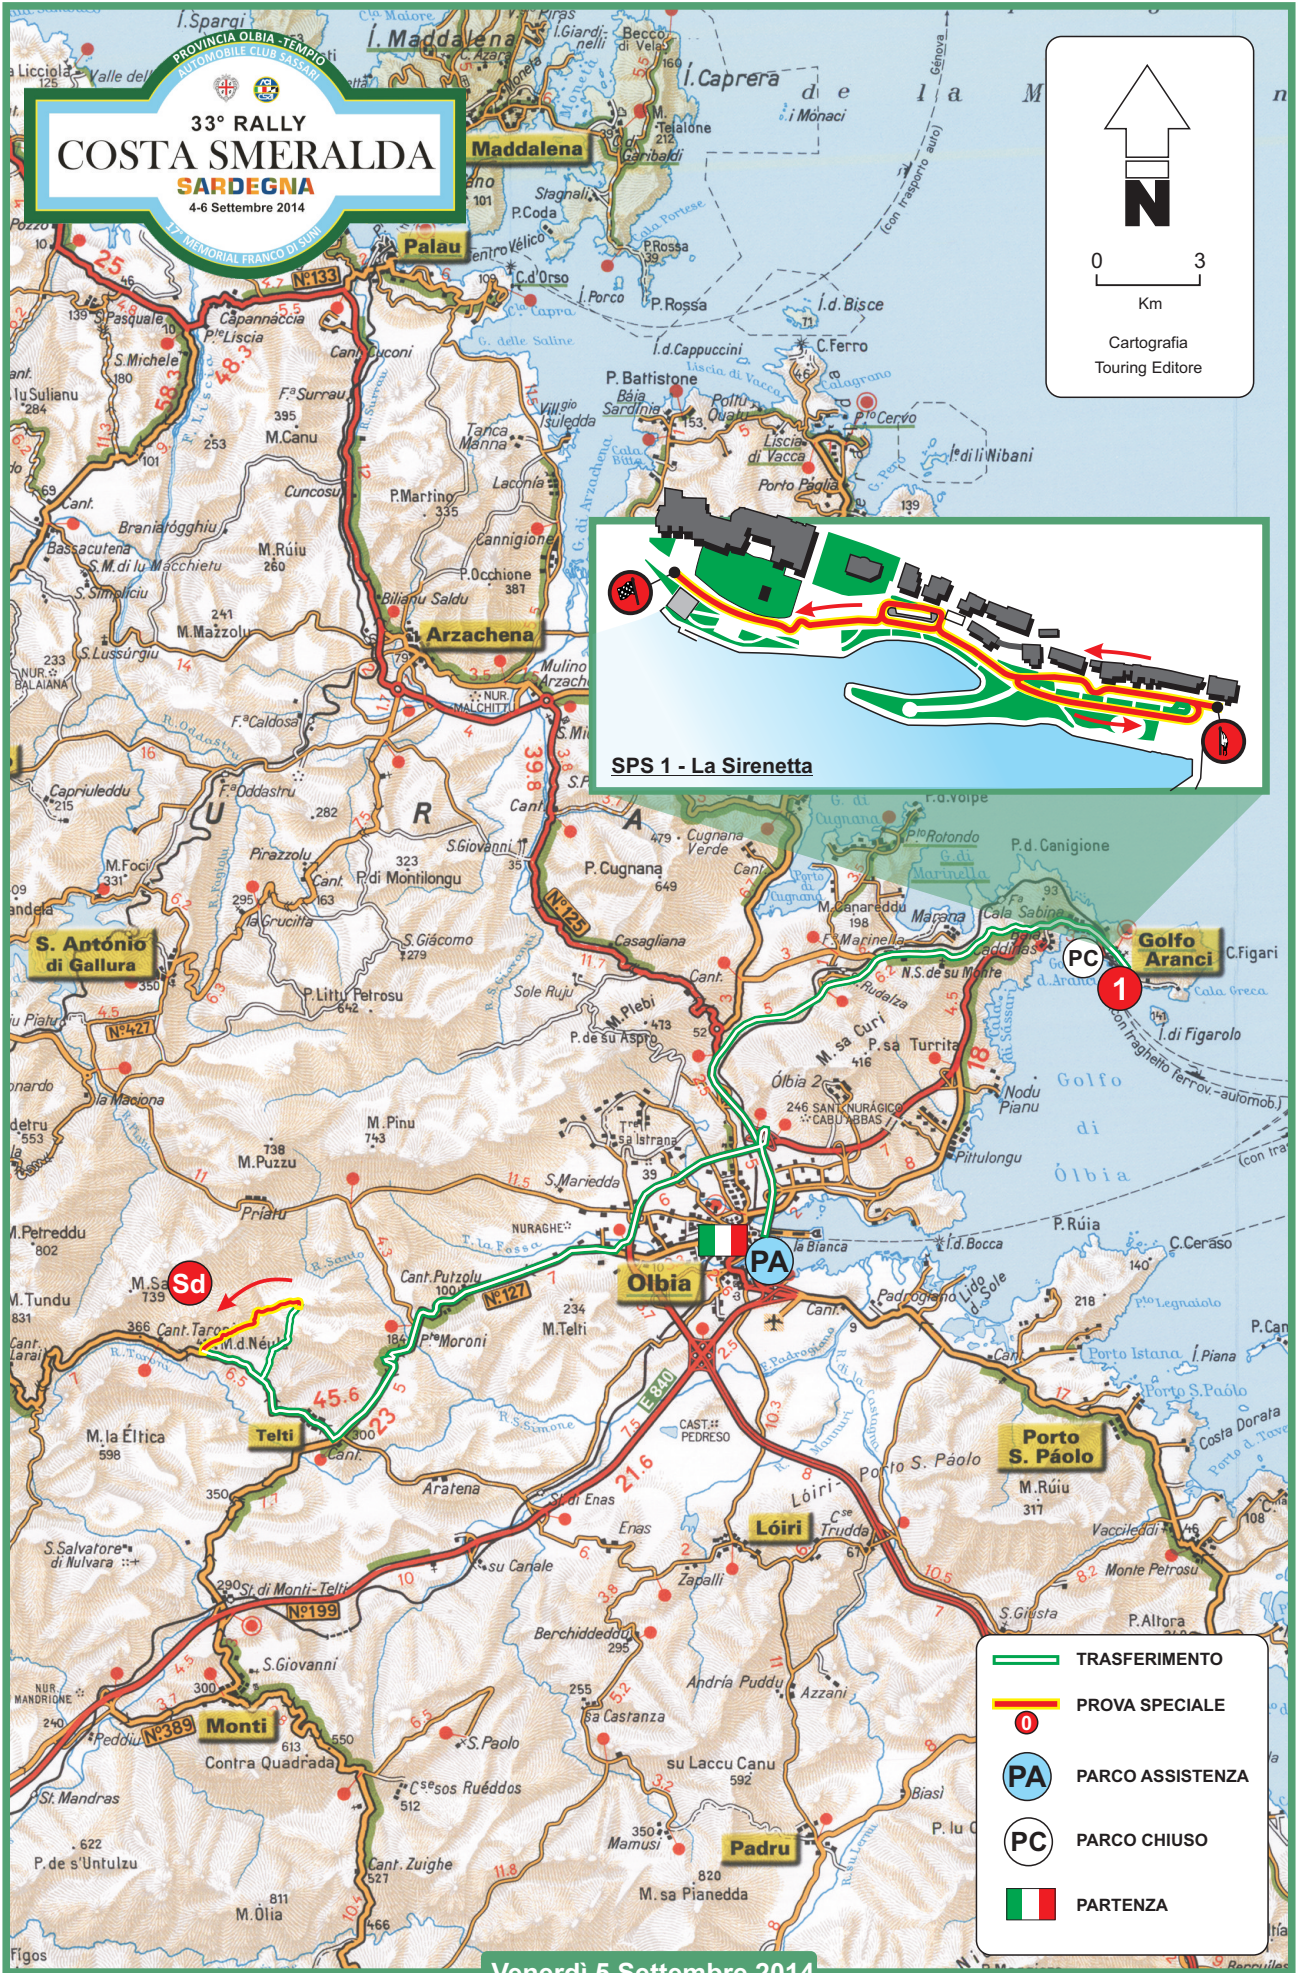

33° RALLY  
COSTA SMERALDA  
SARDEGNA  
4-6 Settembre 2014

- TRASFERIMENTO
- PROVA SPECIALE
- PARCO ASSISTENZA
- PARCO CHIUSO
- PARTENZA

Venerdì 5 Settembre 2014

33° RALLY  
COSTA SMERALDA  
SARDEGNA  
4-6 Settembre 2014

PROVINCIA OLBIA - TEMPIO  
AUTOMOBILE CLUB SASSARI

MEMORIAL FRANCO DI SUINI

0 3  
Km

-  TRASFERIMENTO
-  PROVA SPECIALE
-  PARCO ASSISTENZA
-  RIORDINO
-  ARRIVO

Sabato 6 Settembre 2014